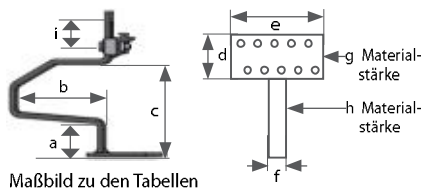

Dachhaken

Befestigungselemente

Dachhaken Rapid²⁺

- VA-Qualität
- Geschweißt
- Steganordnung symmetrisch
- Vormontiert

101001-000 Dachhaken Rapid²⁺ 45

	a	b	c	d	e	f	g	h	i
mm	45	110	118	60	150	35	5	6	30

Vergleichbar mit: Eco S 100004-000, 100004-001, 100009-000

101001-001 Dachhaken Rapid²⁺ 45V

	a	b	c	d	e	f	g	h	i
mm	45	110	125	60	150	35	5	6	30

Wie 101001-000, jedoch für vertikale Schienenmontage
Vergleichbar mit: Eco S 100004-000, 100004-001, 100009-000

101002-000 Dachhaken Rapid²⁺ 35

	a	b	c	d	e	f	g	h	i
mm	35	110	108	60	150	35	5	6	30

Wie 101001-000, jedoch 35mm/1,38inches Schenkelhöhe für niedrige Lattung
Vergleichbar mit: Eco S 100006-000

101003-000 Dachhaken Rapid²⁺ 55

	a	b	c	d	e	f	g	h	i
mm	55	110	116	60	150	35	5	6	30

Wie 101001-000, jedoch 55mm/2,17inches Schenkelhöhe für hohe Lattung
oder große Ziegelformate

101004-000 Dachhaken Rapid²⁺ Universal

	a	b	c	d	e	f	g	h	i
mm	40-54	110	116	60	150	35	5	6	30

Universal verstellbar, für vertikale Schienenmontage
Vergleichbar mit: Universal 100001-000