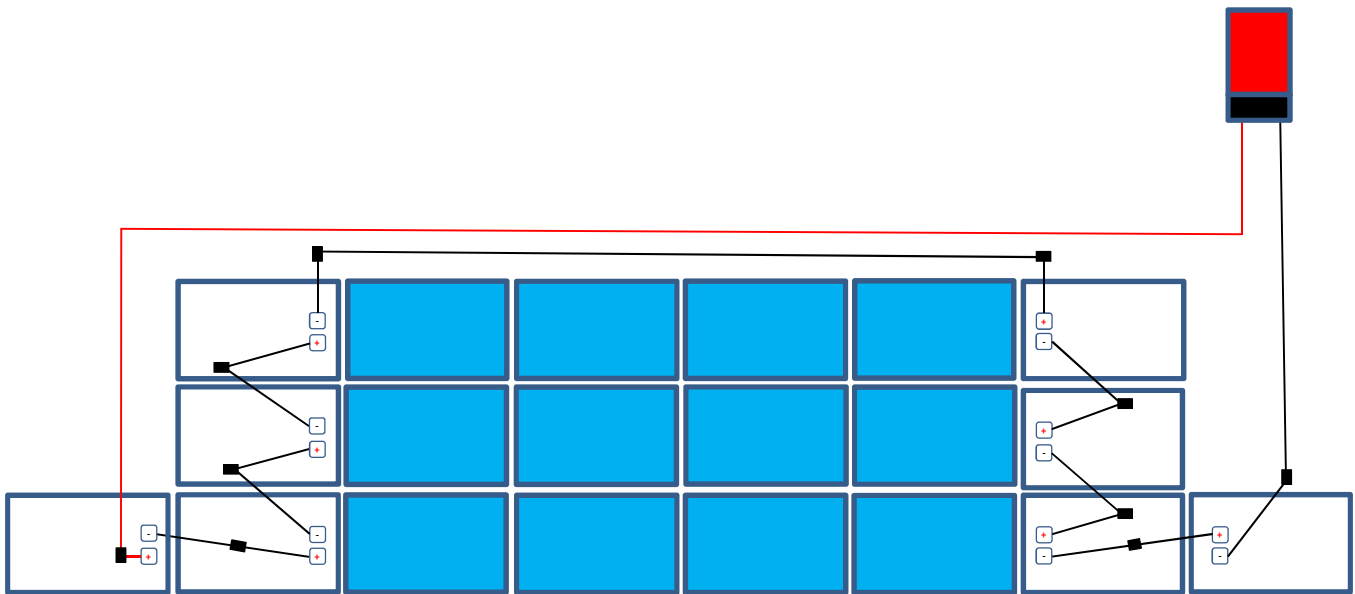

## Inkoppling del 2

SMA SB 2000HF

Blå = befintliga moduler i drift med inverter (del 1)

Vit = nya moduler (Yingli Panda YL275C-30b)